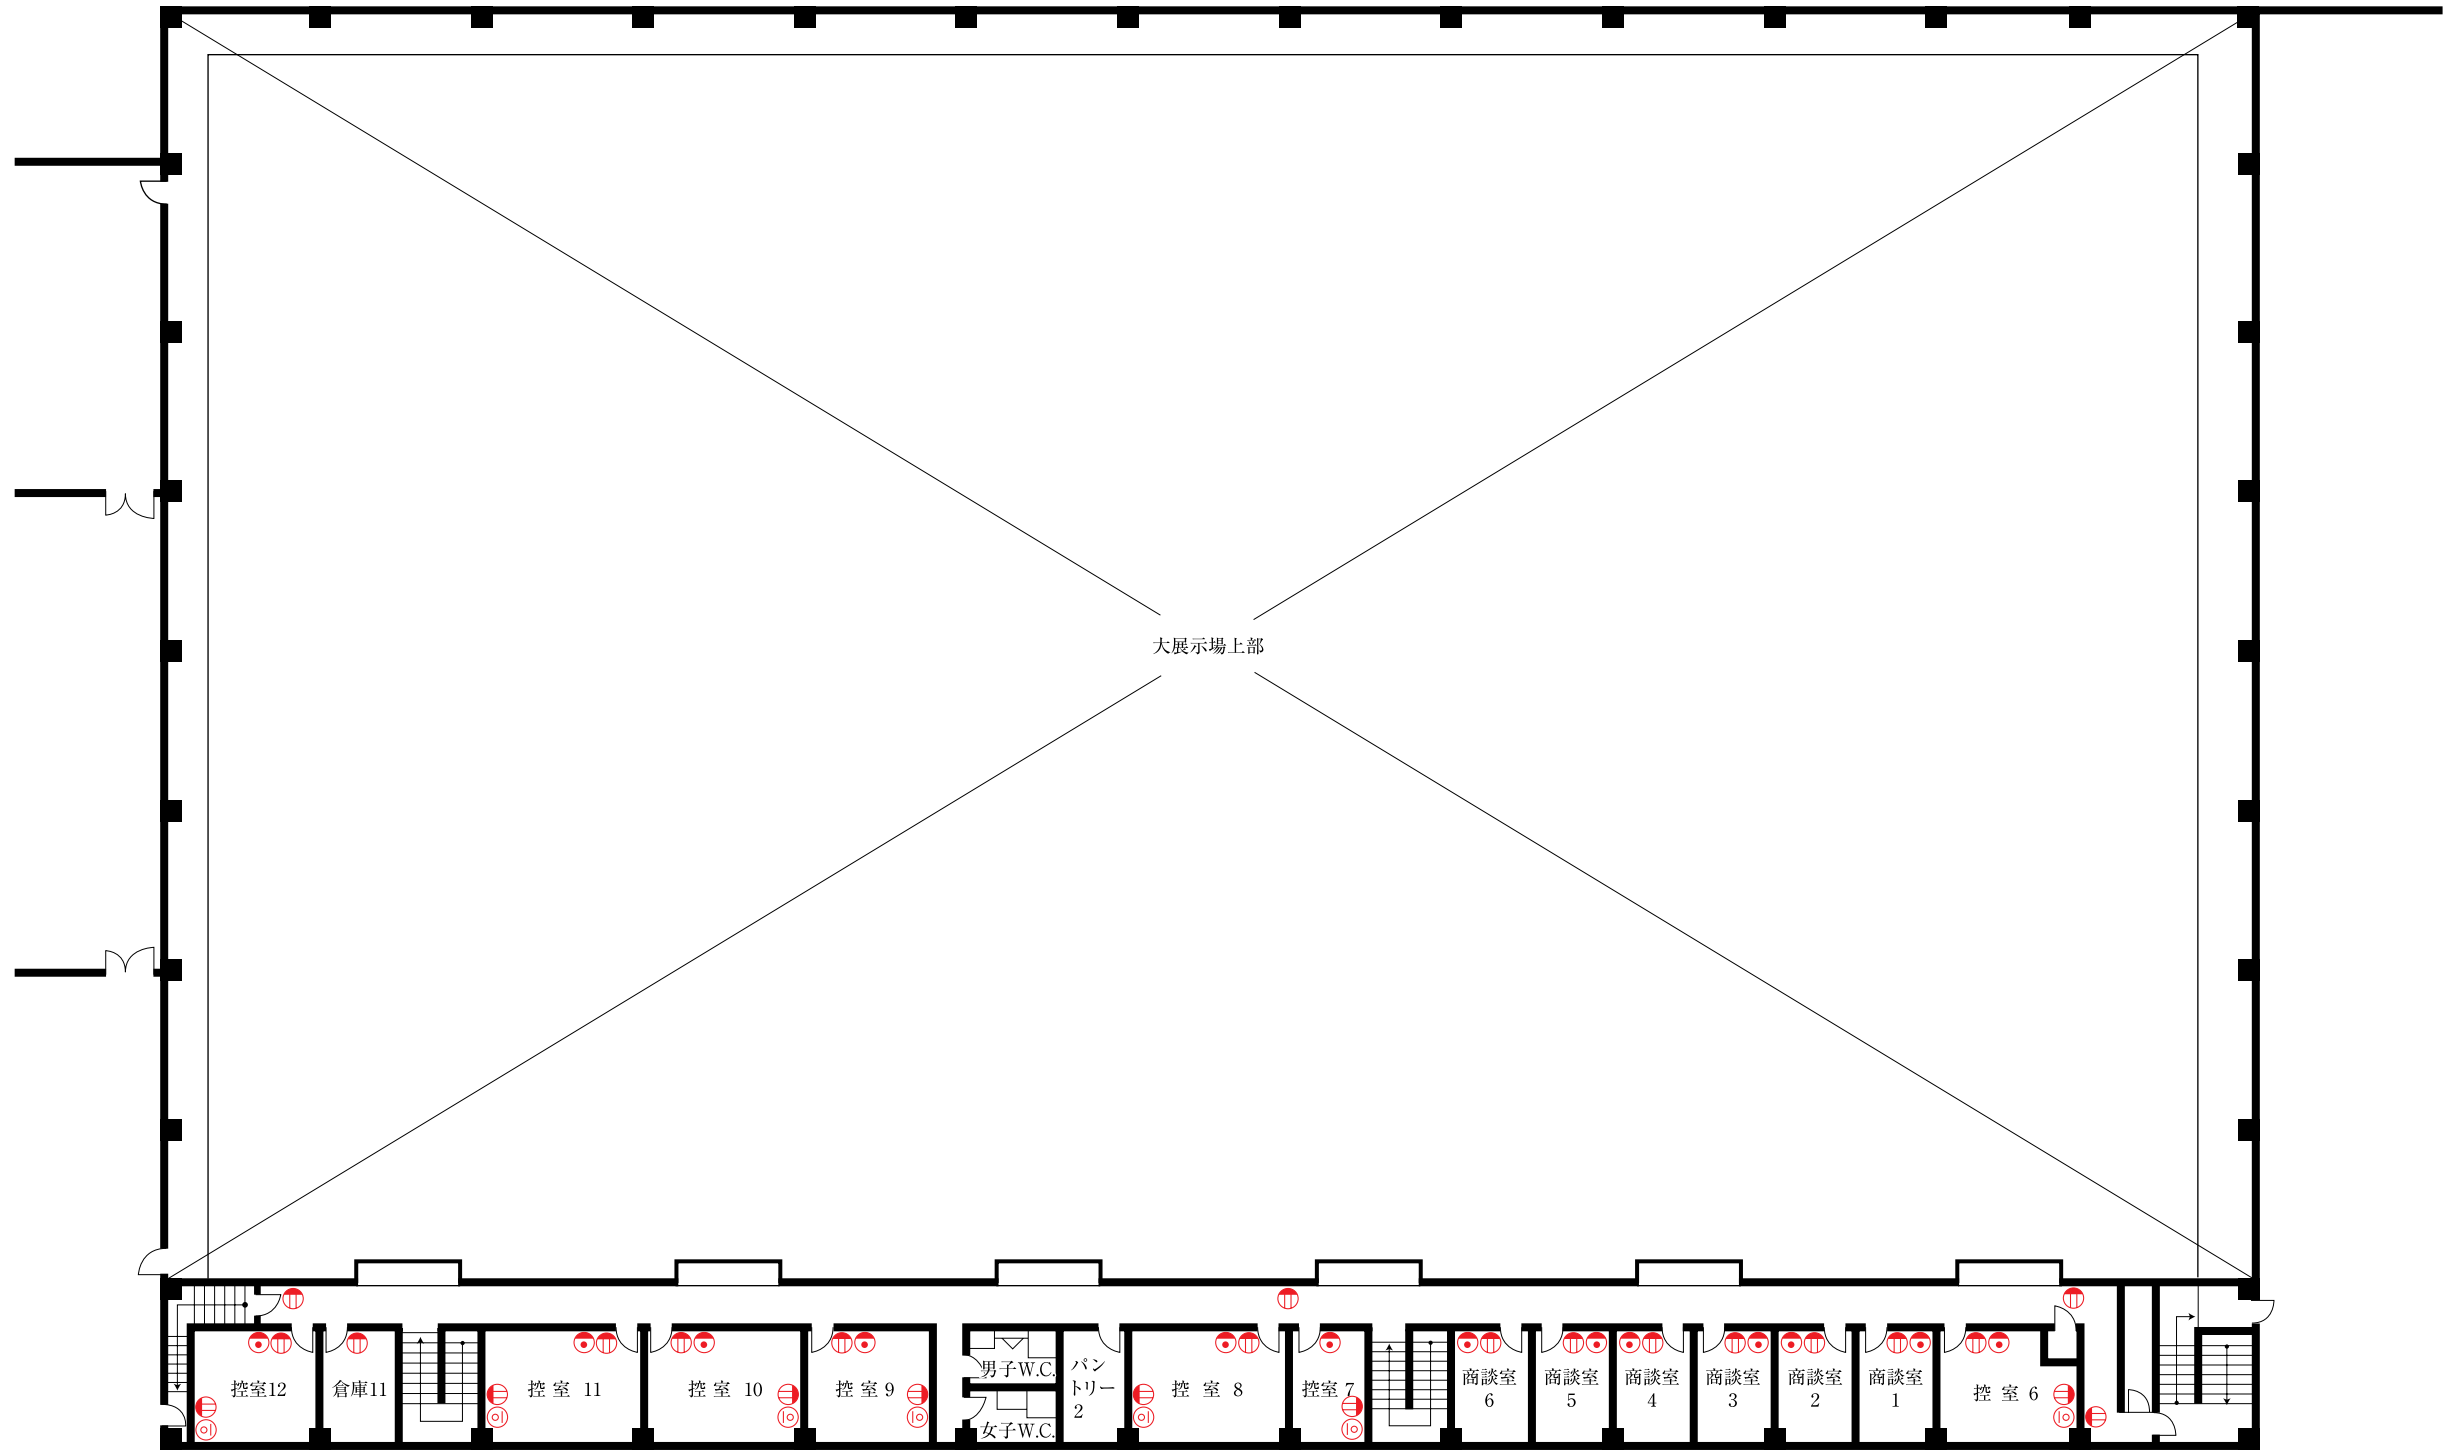

大展示場棟 2階 設備図

- Ⓜ; 壁付コンセント
- Ⓜ; 壁付テレビ用アウトレット
- Ⓜ; 壁付電話アウトレット